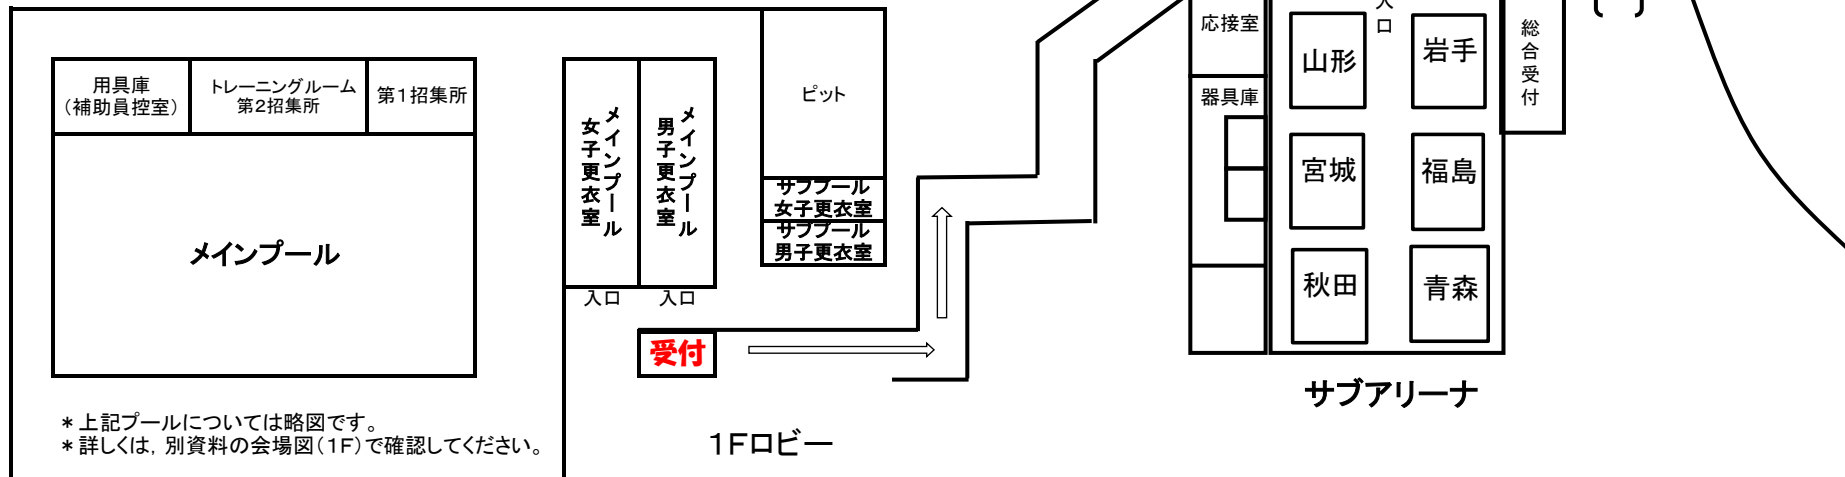

<サブアリーナの県割りについて>

宮城県総合体育館 平面図(1F)

プール受付前(メインプールの更衣室入口付近)の通路を
⇒の方向に向かっていくと、サブアリーナに行くことができます。

<使用上の注意事項>

- ・サブアリーナ内のコンセントは使用しないこと。
- ・サブアリーナ内ではマスクを着用すること。
- ・お互いにソーシャルディスタンスを保つこと。
- ・サブアリーナに入室する際には手指消毒を行うこと。

* 上記プールについては略図です。
* 詳しくは、別資料の会場図(1F)で確認してください。